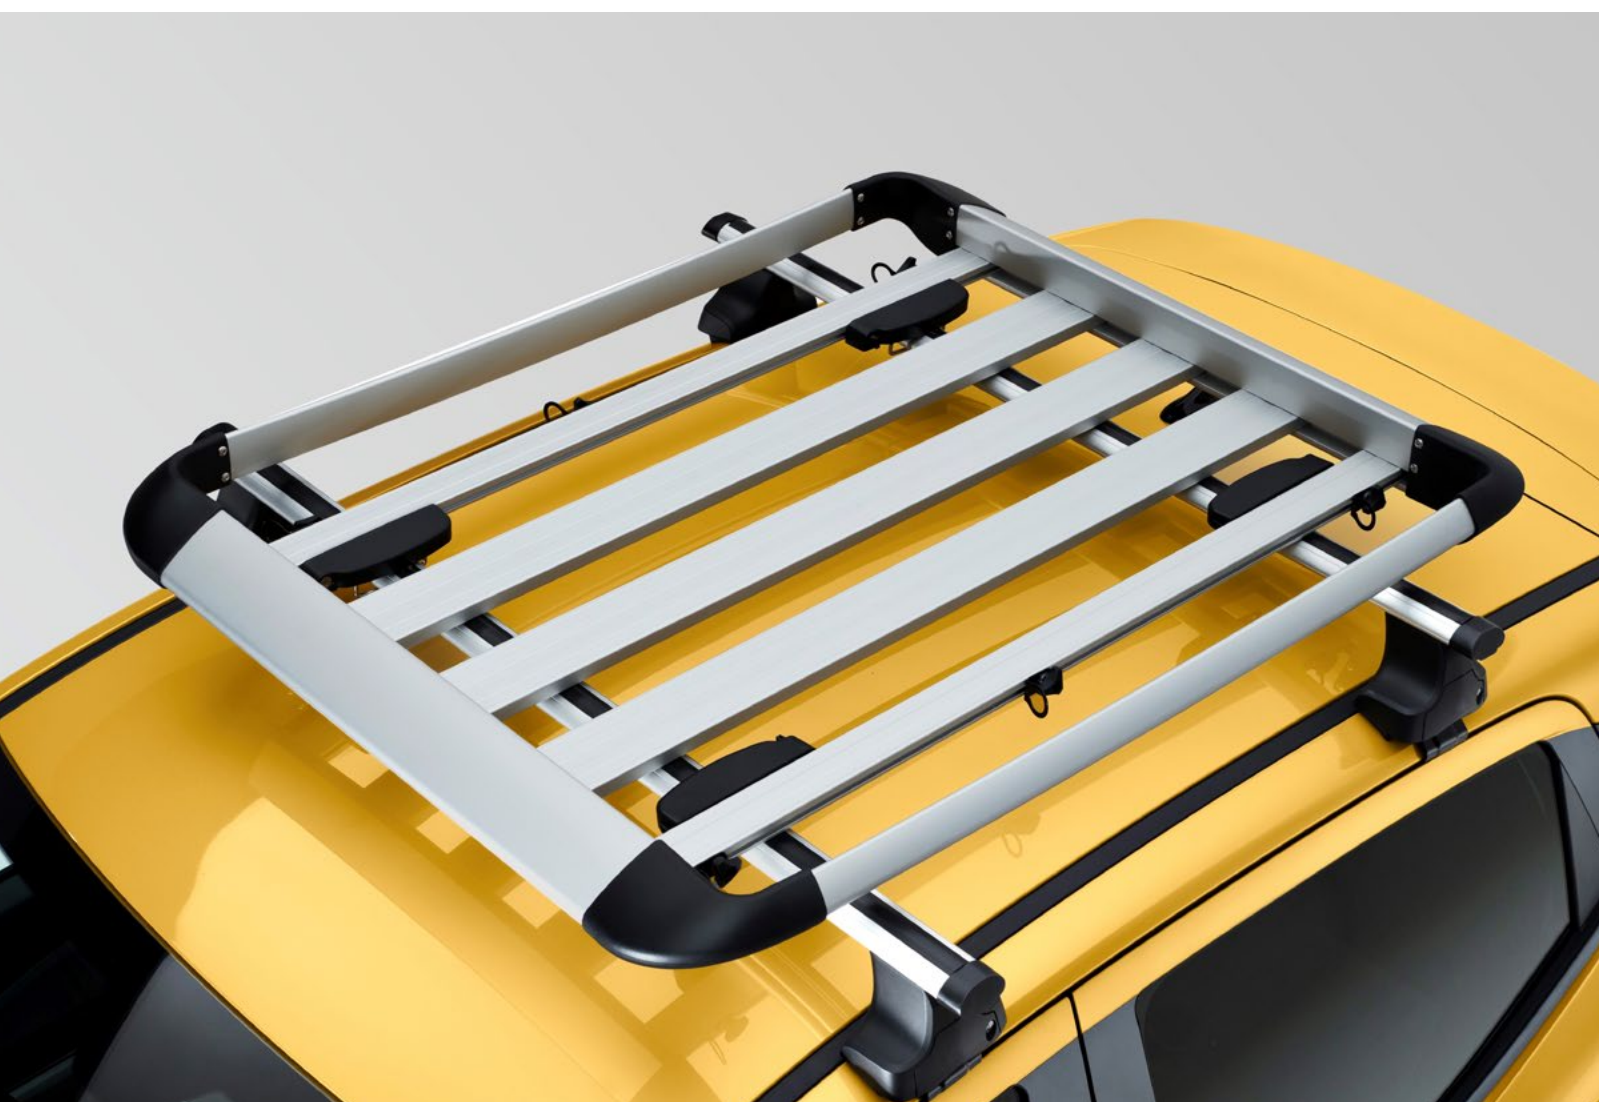

Canastilla 129x99 cm

NP 93754390

0.4h

Instalación

Local

Envío

Todas las versiones