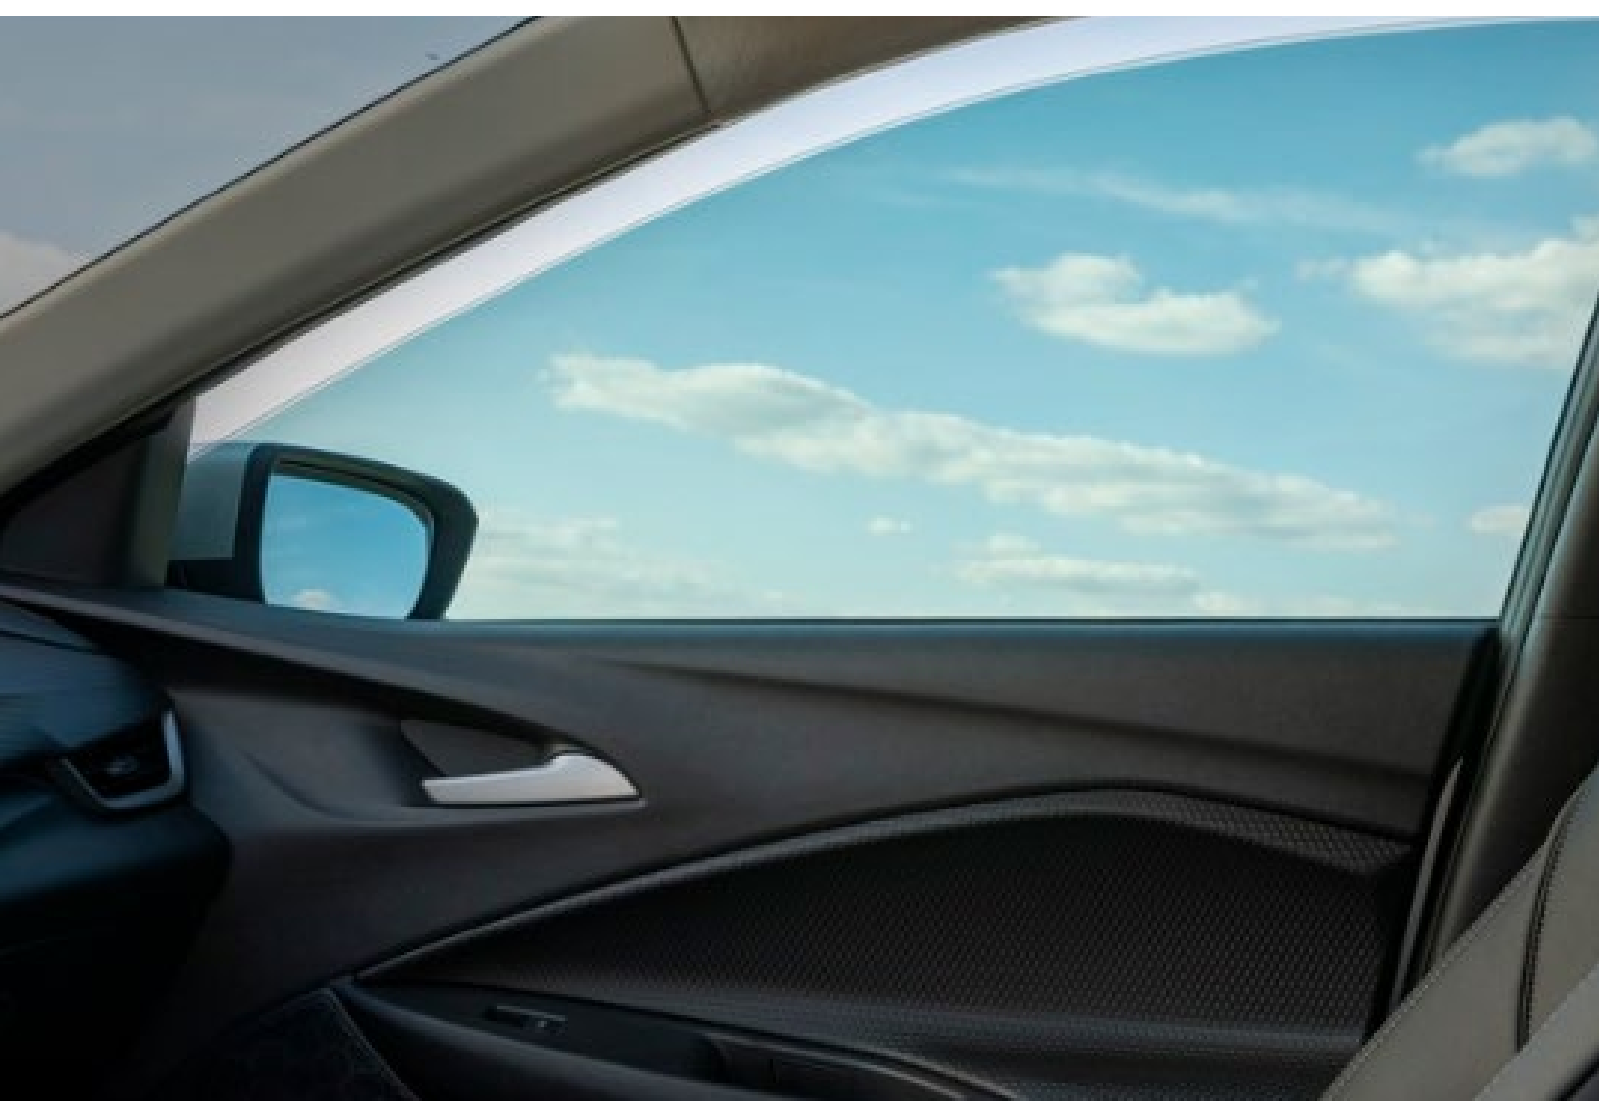

 Local
Envío

Todas las versiones

Película de seguridad
transparente

NP 19161096

 **2.5h**
Instalación

 Local
Envío

Todas las versiones

Película de seguridad
y control solar C15